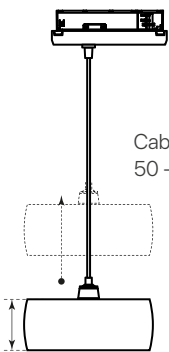

utopía

ficha técnica

datasheet

ref. 5551886

Nombre / Name	Utopía
Referencia / Reference	5551886
Materiales / Materials	Aluminio + cristal / Aluminium + glass
Difusor / Diffuser	Cristal / Glass
Potencia / Power	10W
Temperatura de color / Color temperature	3000K
Flujo luminoso / Luminous flux	1200lm
Ángulo de apertura / Beam angle	75°
IP	54
IK	06
F.P.	>05
UGR	<20
IRC	>80
Chip	Bridgelux OEM
Driver	i-TEC series
Vida media (duración) / Average life	>50,000h
Clase energética / Energy class	E
Aislamiento eléctrico / Electrical isolation	Clase I / Class I
Colores / Colors	Blanco / White
Medida exterior / Product size	110mm x 45mm
Tª (ambiente/trabajo) / Tª (environment/work)	-20°C ~ 50°C
Input	AC220 ~ 240V
Output	DC27~42V
Frecuencia / Frequency	50/60Hz
Peso / Weight	680g
Certificados / Certificates	CE&RoHS
Garantía / Warranty	2 años / 2 years