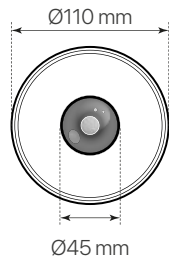

utopía

ficha técnica

datasheet

ref. 5551886

Nombre / Name	Utopía
Referencia / Reference	5551886
Materiales / Materials	Aluminio + cristal / Aluminium + glass
Difusor / Diffuser	Cristal / Glass
Potencia / Power	10W
Temperatura de color / Color temperature	3000K
Flujo luminoso / Luminous flux	1200lm
Ángulo de apertura / Beam angle	75°
IP	54
IK	06
F.P.	>05
UGR	<20
IRC	>80
Chip	Bridgelux OEM
Driver	i-TEC series
Vida media (duración) / Average life	>50,000h
Clase energética / Energy class	E
Aislamiento eléctrico / Electrical isolation	Clase I / Class I
Colores / Colors	Blanco / White
Medida exterior / Product size	110mm x 45mm
Tª (ambiente/trabajo) / Tª (environment/work)	-20°C ~ 50°C
Input	AC220 ~ 240V
Output	DC27~42V
Frecuencia / Frequency	50/60Hz
Peso / Weight	680g
Certificados / Certificates	CE&RoHS
Garantía / Warranty	2 años / 2 years