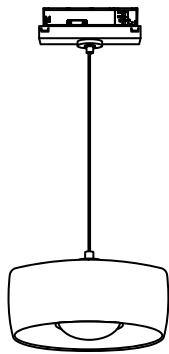

utopía

ficha técnica

datasheet

ref. 5551886

Nombre / Name	Utopía
Referencia / Reference	5551886
Materiales / Materials	Aluminio + cristal / Aluminium + glass
Difusor / Diffuser	Cristal / Glass
Potencia / Power	10W
Temperatura de color / Color temperature	3000K
Flujo luminoso / Luminous flux	1200lm
Ángulo de apertura / Beam angle	75°
IP	54
IK	06
F.P.	>05
UGR	<20
IRC	>80
Chip	Bridgelux OEM
Driver	i-TEC series
Vida media (duración) / Average life	>50,000h
Clase energética / Energy class	E
Aislamiento eléctrico / Electrical isolation	Clase I / Class I
Colores / Colors	Blanco / White
Medida exterior / Product size	110mm x 45mm
Tª (ambiente/trabajo) / Tª (environment/work)	-20°C ~ 50°C
Input	AC220 ~ 240V
Output	DC27~42V
Frecuencia / Frequency	50/60Hz
Peso / Weight	680g
Certificados / Certificates	CE&RoHS
Garantía / Warranty	2 años / 2 years